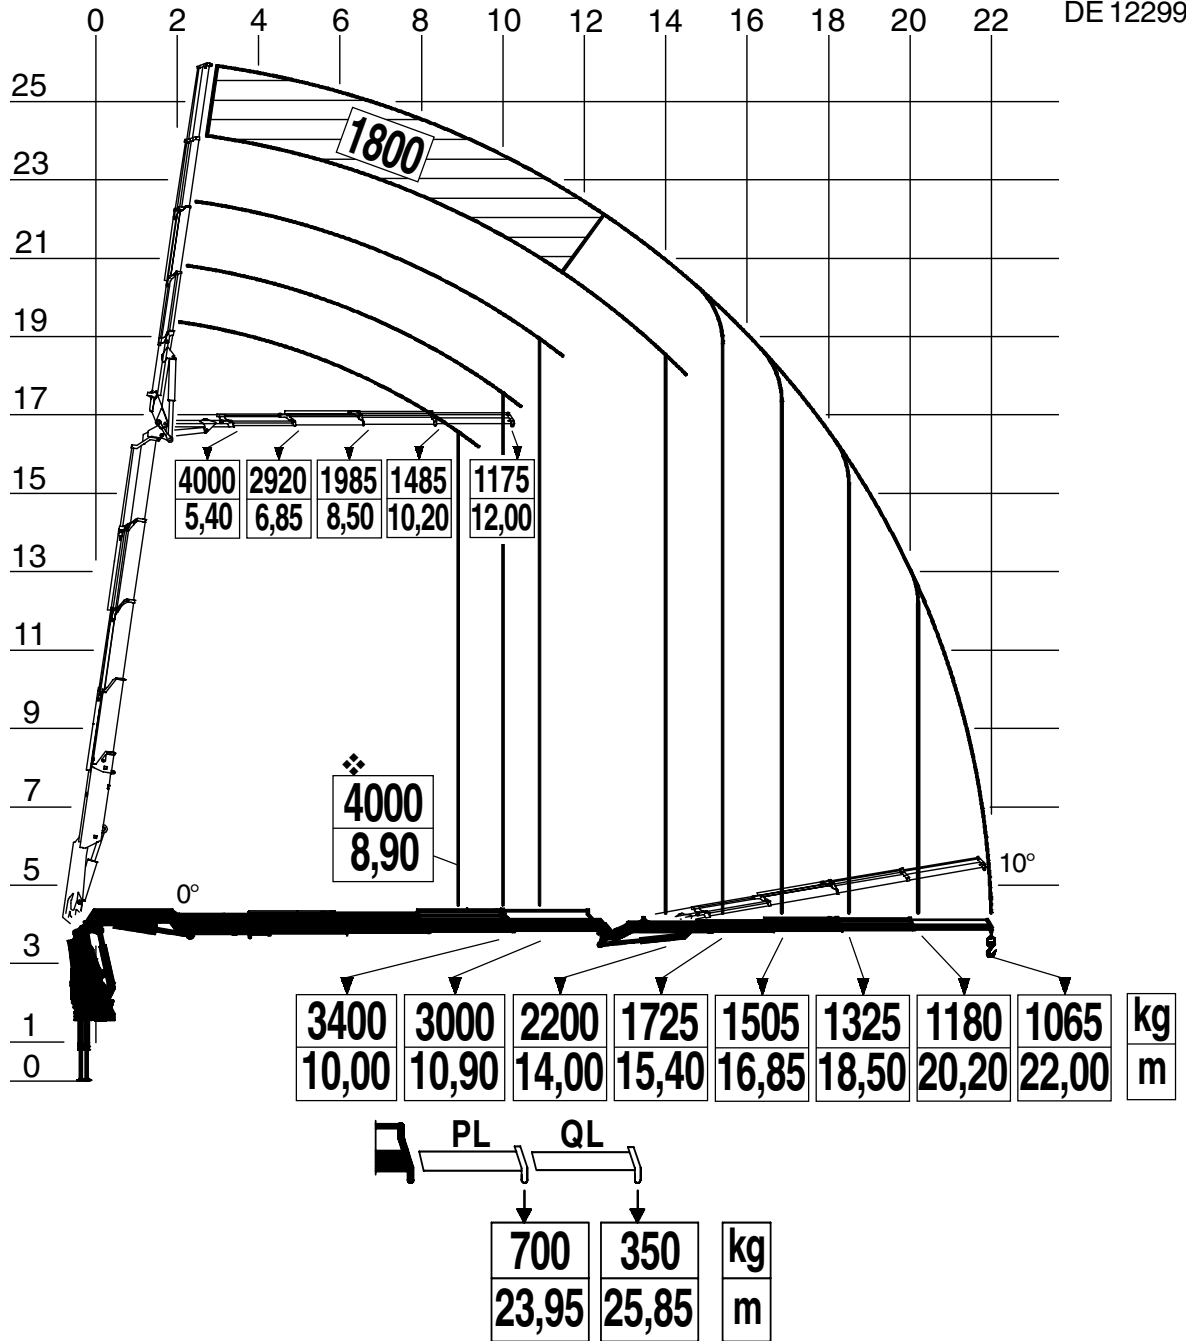

FASSI

F455RA.2.24 L414

DE 12299

❖ Mmax

⚙ Pmax

349 kNm

4000 kg

(kg) PL (32) QL (22)